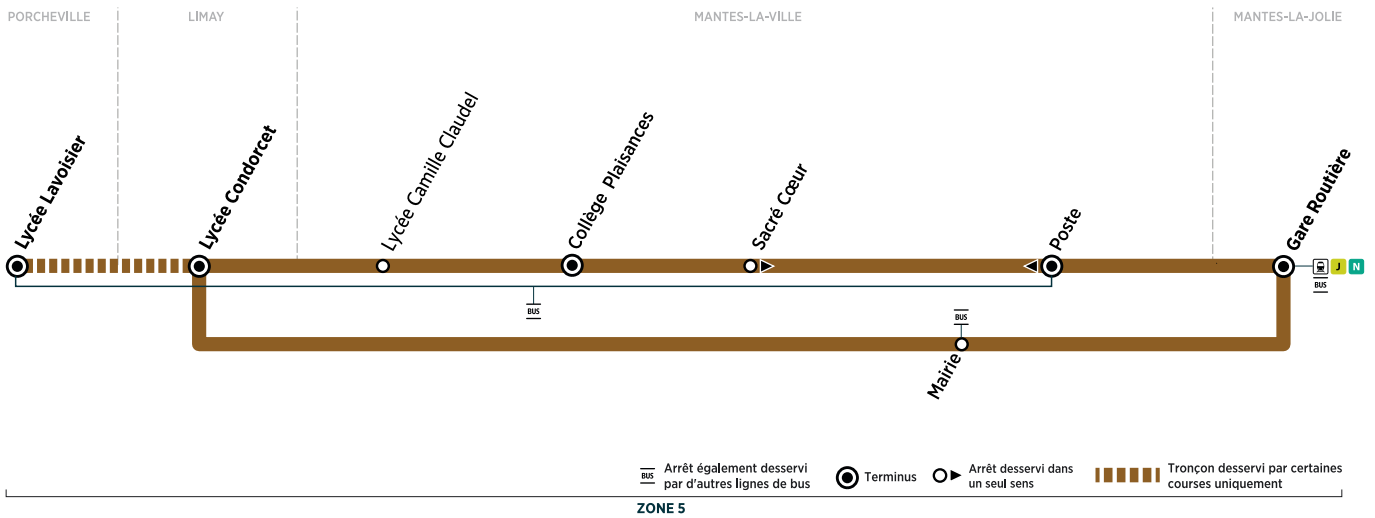

Horaires valables du 04 septembre 2023 au 07 juillet 2024

Du lundi au samedi (sauf jours fériés)

	Période de fonctionnement	PS	PS	PS	PS	PS
	Jours de fonctionnement	LàV	LàV	Me-Sa	LàV	LàV
Sorties lycée Lavoisier		16h25	17h20
PORCHEVILLE	Lycée Lavoisier				16:30	17:30
Sorties lycée Condorcet		12h30	16h30	17h30
LIMAY	Lycée Condorcet (quai 1)	8:00	9:00	12:40	16:40	17:40
MANTES-LA-VILLE	Lycée Camille Claudel	8:13	9:11
Entrées lycée C. Claudel		8h20	9h25
	Mairie	12:50	16:50	17:51
	Collège Plaisances	8:21	9:19
Entrées collège des Plaisances		8h25	9h25
	Sacré Cœur (AFORP)	8:24	9:22
Entrées AFORP		8h30
MANTES-LA-JOLIE	Gare routière (quai n° 12)	8:30	9:28	12:56	16:56	17:57

En rouge : Lycée Condorcet, correspondances vers et depuis les établissements scolaires du Mantois (lignes 9, 18 et 52, sauf le mercredi après-midi)

VACANCES SCOLAIRES 2023-2024 - ZONE C

	Fin des cours	Jour de reprise
Rentrée scolaire 2023	-	lundi 4 septembre
Toussaint 2023	samedi 21 octobre	lundi 6 novembre
Noël 2023	samedi 23 décembre	lundi 8 janvier
Hiver 2024	samedi 10 février	lundi 26 février
Printemps 2024	samedi 6 avril	lundi 22 mai
Pont de l'Ascension 2024	mercredi 8 mai	lundi 13 mai
Grandes vacances 2024	samedi 6 juillet	-

Les horaires sont calculés dans des conditions normales de circulation et sont sujets à des aléas.

RÉSEAU MANTOIS
Impasse Sainte Claire Deville
78200 Mantes-la-Jolie

@mantois_idfm
01 30 94 77 77
 Téléchargez gratuitement l'appli Accéo