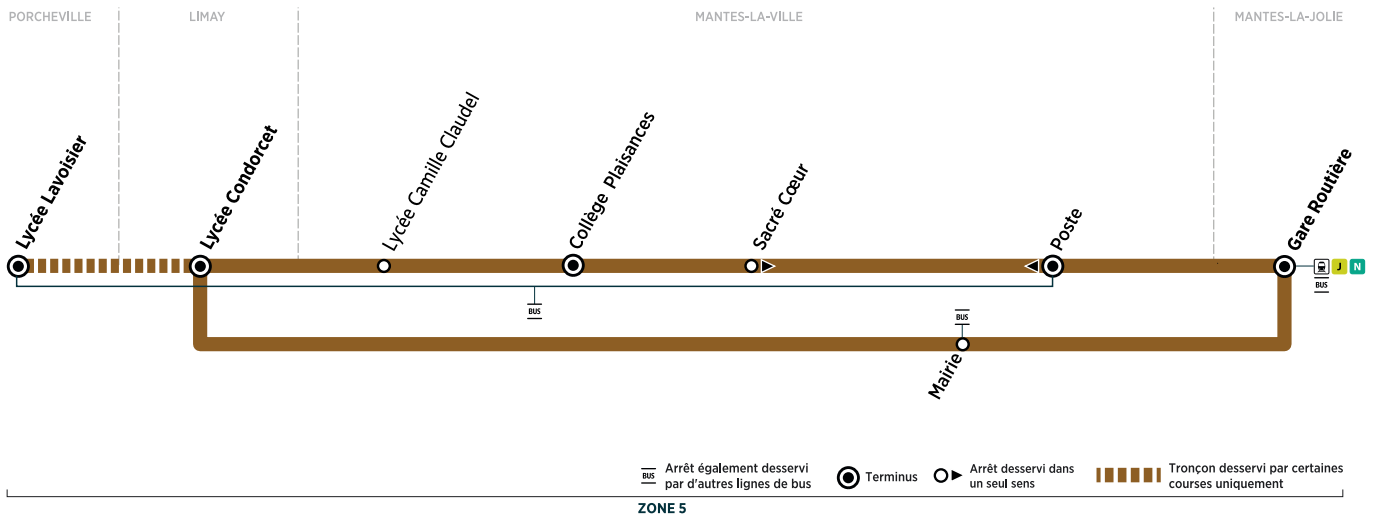

En rouge : Lycée Condorcet, correspondances vers et depuis les établissements scolaires du Mantois (lignes 9, 18 et 52, sauf le mercredi après-midi)

VACANCES SCOLAIRES 2023-2024 - ZONE C

	Fin des cours	Jour de reprise
Rentrée scolaire 2023	-	lundi 4 septembre
Toussaint 2023	samedi 21 octobre	lundi 6 novembre
Noël 2023	samedi 23 décembre	lundi 8 janvier
Hiver 2024	samedi 10 février	lundi 26 février
Printemps 2024	samedi 6 avril	lundi 22 mai
Pont de l'Ascension 2024	mercredi 8 mai	lundi 13 mai
Grandes vacances 2024	samedi 6 juillet	-

Les horaires sont calculés dans des conditions normales de circulation et sont sujets à des aléas.

RÉSEAU MANTOIS
Impasse Sainte Claire Deville
78200 Mantes-la-Jolie

@mantois_idfm
01 30 94 77 77
 Téléchargez gratuitement l'appli Accéo

iledefrance-mobilites.fr
Application disponible sur :

île de France
mobilités

Horaires valables du 04 septembre 2023 au 07 juillet 2024

Du lundi au samedi (sauf jours fériés)

	Période de fonctionnement	PS	PS	PS	PS	PS	PS
	Jours de fonctionnement	LàV	Sa	LàV	Me	LàV	LàV
MANTES-LA-JOLIE	Gare routière (quai n° 12)	8:04	8:04	8:58
MANTES-LA-VILLE	Mairie	8:10	8:10	9:04
Sorties AFORP		12h30	17h15
	Poste (AFORP)	12:37	17:25
Sorties collège des Plaisances		12h30	16h00	17h00
	Collège Plaisances	12:44	16:15	17:30
Sorties lycée C. Claudel		12h20	16h10	17h05
	Lycée Camille Claudel	12:50	16:45	17:36
LIMAY	Lycée Condorcet (quai 1)	8:22	8:20	9:15	13:00	17:00	17:49
Entrées lycée Condorcet		8h30	8h30	9h30
PORCHEVILLE	Lycée Lavoisier	8:28	9:21
Entrées lycée Lavoisier		8h40	9h35