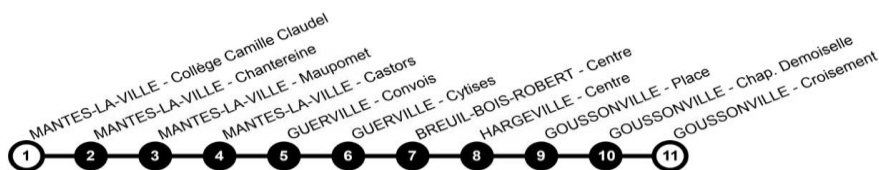

Légende

LMmJV	Circule du lundi au vendredi
m	Circule uniquement le mercredi
LM_JV	Circule lundi, mardi, jeudi et vendredi
PS	Circule uniquement en période scolaire

Horaires valables à partir du 1 septembre 2022

Retrouvez toutes les informations utiles sur:

www.malignescolaire-transdev.com

L083 : SMTS

**En direction de :
MANTES-LA-VILLE - Collège Camille Claudel**

Circuit	L083A
Période	PS
Jours de circulation	LMmJV
GOUSSONVILLE - Croisement	07:20
GOUSSONVILLE - Place	07:25
GOUSSONVILLE - Chap. Demoiselle	07:28
BOINVILLE-EN-MANTOIS - Eglise	07:30
GUERVILLE - Mézerolles	07:33
GUERVILLE - Lombardie	07:35
MANTES-LA-VILLE - Collège Camille Claudel	07:50
Correspondances L076A L077A L078A L079A L082A	