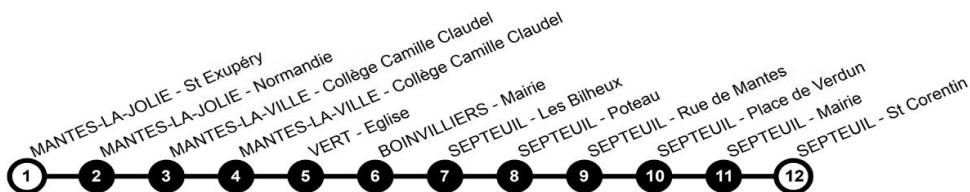

Légende

LMmJV	Circule du lundi au vendredi
m	Circule uniquement le mercredi
LM_JV	Circule lundi, mardi, jeudi et vendredi
PS	Circule uniquement en période scolaire

Horaires valables à partir du 1 septembre 2022

Retrouvez toutes les informations utiles sur:

www.malignescolaire-transdev.com

L077 : SMTS

**En direction de : MANTES-LA-VILLE - Collège Camille Claudel
- MANTES-LA-JOLIE**

Circuit	L077A
Période	PS
Jours de circulation	LMmJV
SEPTEUIL - St Corentin	07:35
SEPTEUIL - Mairie	07:37
SEPTEUIL - Place de Verdun	07:38
SEPTEUIL - Rue de Mantes	07:39
SEPTEUIL - Poteau	07:40
ROSAY - Rosay	07:43
AUFFREVILLE-BRASSEUIL - Brasseuil	07:50
AUFFREVILLE-BRASSEUIL - Auffreville	07:51
MANTES-LA-VILLE - Moulin des Rades	07:53
MANTES-LA-VILLE - Collège Camille Claudel	07:55
Correspondances vers les autres établissements	
MANTES-LA-VILLE - Collège Camille Claudel	08:02
MANTES-LA-JOLIE - Sanglé	08:09
MANTES-LA-JOLIE - Rond-point	08:14
MANTES-LA-JOLIE - St Exupéry	08:20

En direction de : SEPTEUIL - St Corentin

Circuit	L077RM	L077R1	L077R2
Période	PS	PS	PS
Jours de circulation	m	LM_JV	LM_JV
MANTES-LA-JOLIE - St Exupéry	12:40	16:40	17:40
MANTES-LA-JOLIE - Normandie	12:45	16:45	-
MANTES-LA-VILLE - Collège Camille Claudel	12:55	16:55	17:55
Correspondances vers les communes du SMTS			
MANTES-LA-VILLE - Collège Camille Claudel	13:10	17:05	18:05
VERT - Eglise	13:17	17:12	18:12
BOINVILLIERS - Mairie	13:24	17:19	18:19
SEPTEUIL - Les Bilheux	13:31	17:26	18:26
SEPTEUIL - Poteau	13:33	17:28	18:28
SEPTEUIL - Rue de Mantes	13:34	17:29	18:29
SEPTEUIL - Place de Verdun	13:35	17:30	18:30
SEPTEUIL - Mairie	13:37	17:32	18:32
SEPTEUIL - St Corentin	13:40	17:35	18:35

Horaires valables à partir du 1 septembre 2022

Retrouvez toutes les informations utiles sur:

www.malignescolaire-transdev.com

Légende

LMmJV	Circule du lundi au vendredi
m	Circule uniquement le mercredi
LM_JV	Circule lundi, mardi, jeudi et vendredi
PS	Circule uniquement en période scolaire