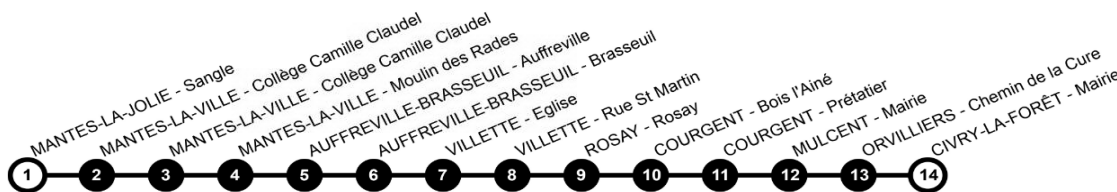

L076 : SMTS

**En direction de : MANTES-LA-VILLE - Collège Camille Claudel
 - MAGNANVILLE**

Circuit	L076A
Période	PS
Jours de circulation	LMmJV
MAULETTE - Place du Moulin	07:05
BAZAINVILLE - Place St Louis	07:10
RICHEBOURG - Place du Château	07:15
RICHEBOURG - Route de Tacoignières	07:17
TACOIGNIÈRES - Rue de la Gare	07:20
TACOIGNIÈRES - Bas Fonceaux	07:21
ORVILLIERS - Eglise	07:25
ORVILLIERS - Chemin de la Cure	07:26
CIVRY-LA-FORÊT - Mairie	07:30
VILLETTE - Rue St Martin	07:41
VILLETTE - Eglise	07:43
MANTES-LA-VILLE - Collège Camille Claudel	07:55
Correspondances vers les autres établissements	
MANTES-LA-VILLE - Collège Camille Claudel	08:02
MANTES-LA-VILLE - Poste (AFORP)	08:07
MAGNANVILLE - Gravières	08:18
MAGNANVILLE - Mairie (lycée Sully)	08:19
MAGNANVILLE - Lycée S. Senghor	08:20

En direction de : CIVRY-LA-FORÊT - Mairie

Circuit	L076RM	L076R1	L076R2
Période	PS	PS	PS
Jours de circulation	m	LM_JV	LM_JV
MANTES-LA-JOLIE - Sangle	12:40	16:45	-
MANTES-LA-VILLE - Collège Camille Claudel	12:55	17:00	-
Correspondances vers les communes du SMTS			
MANTES-LA-VILLE - Collège Camille Claudel	13:10	17:05	18:05
MANTES-LA-VILLE - Moulin des Rades	13:13	17:08	18:08
AUFFREVILLE-BRASSEUIL - Auffreville	13:15	17:10	18:10
AUFFREVILLE-BRASSEUIL - Brasseuil	13:17	17:12	18:12
VILLETTE - Eglise	13:24	17:19	18:19
VILLETTE - Rue St Martin	13:26	17:21	18:21
ROSAY - Rosay	13:28	17:23	18:23
COURGENT - Bois l'Ainé	13:34	17:29	18:29
COURGENT - Prétatier	13:36	17:31	18:31
MULCENT - Mairie	13:39	17:34	18:34
ORVILLIERS - Chemin de la Cure	13:44	17:39	18:39
CIVRY-LA-FORÊT - Mairie	13:50	17:45	18:45

Légende

LMmJV	Circule du lundi au vendredi
m	Circule uniquement le mercredi
LM_JV	Circule lundi, mardi, jeudi et vendredi
PS	Circule uniquement en période scolaire

Horaires valables à partir du 1 septembre 2022